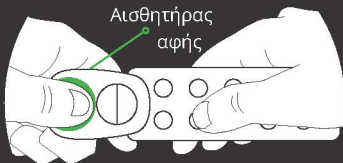

Κρατήστε τη συσκευή και την καρτέλα χαπιών έτσι ώστε το ένα χέρι να κρατά τη συσκευή και το άλλο την καρτέλα χαπιών.